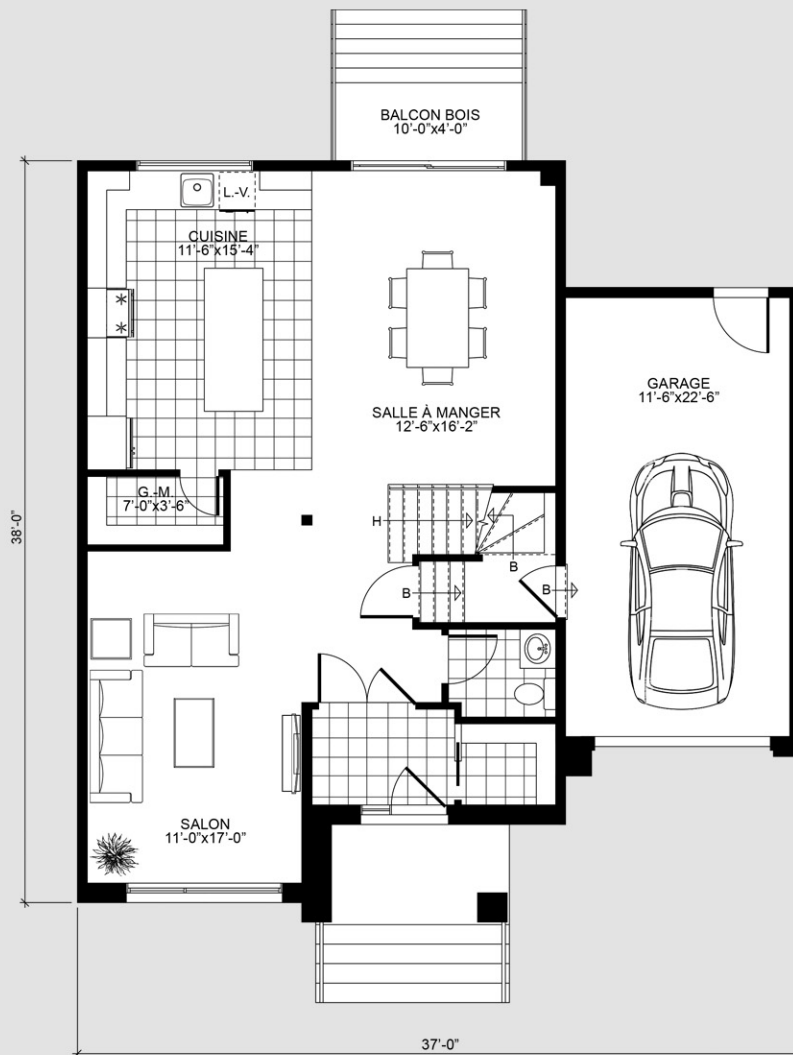

MODÈLE | **Barcelone**

MODÈLE
Barcelone

REZ-DE-CHAUSSÉE

SUPERFICIE RDC ET ÉTAGE
2056 PI.CA

Dessin d'artiste, des différences peuvent survenir
lors de la construction.

Les dimensions et superficies sont approximatives
et sujettes à changement.

Certaines conditions s'appliquent.

MODÈLE
Barcelone

ÉTAGE
SUPERFICIE RDC ET ÉTAGE
2056 PI.CA

Dessin d'artiste, des différences peuvent survenir lors de la construction.

Les dimensions et superficies sont approximatives et sujettes à changement.

Certaines conditions s'appliquent.

MODÈLE
Barcelone

SOUS-SOL

FINI OPTIONNEL

Dessin d'artiste, des différences peuvent survenir
lors de la construction.

Les dimensions et superficies sont approximatives
et sujettes à changement.