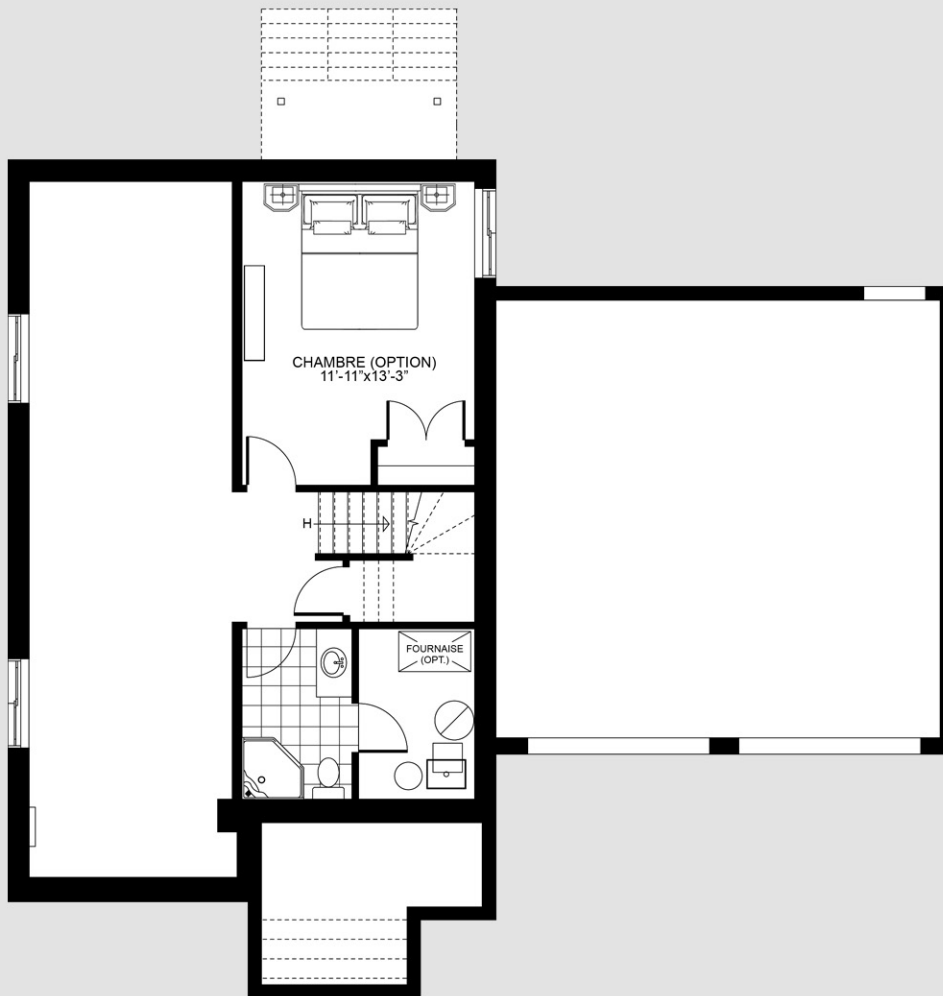

MODÈLE | **Colorado**

MODÈLE
Colorado

REZ-DE-CHAUSSÉE

SUPERFICIE RDC ET ÉTAGE
2058 PI.CA

Dessin d'artiste, des différences peuvent survenir
lors de la construction.

Les dimensions et superficies sont approximatives
et sujettes à changement.

Certaines conditions s'appliquent.

MODÈLE
Colorado

ÉTAGE

SUPERFICIE RDC ET ÉTAGE
2058 PI.CA

Dessin d'artiste, des différences peuvent survenir
lors de la construction.

Les dimensions et superficies sont approximatives
et sujettes à changement.

Certaines conditions s'appliquent.

MODÈLE
Colorado

SOUS-SOL

FINI OPTIONNEL

Dessin d'artiste, des différences peuvent survenir
lors de la construction.

Les dimensions et superficies sont approximatives
et sujettes à changement.