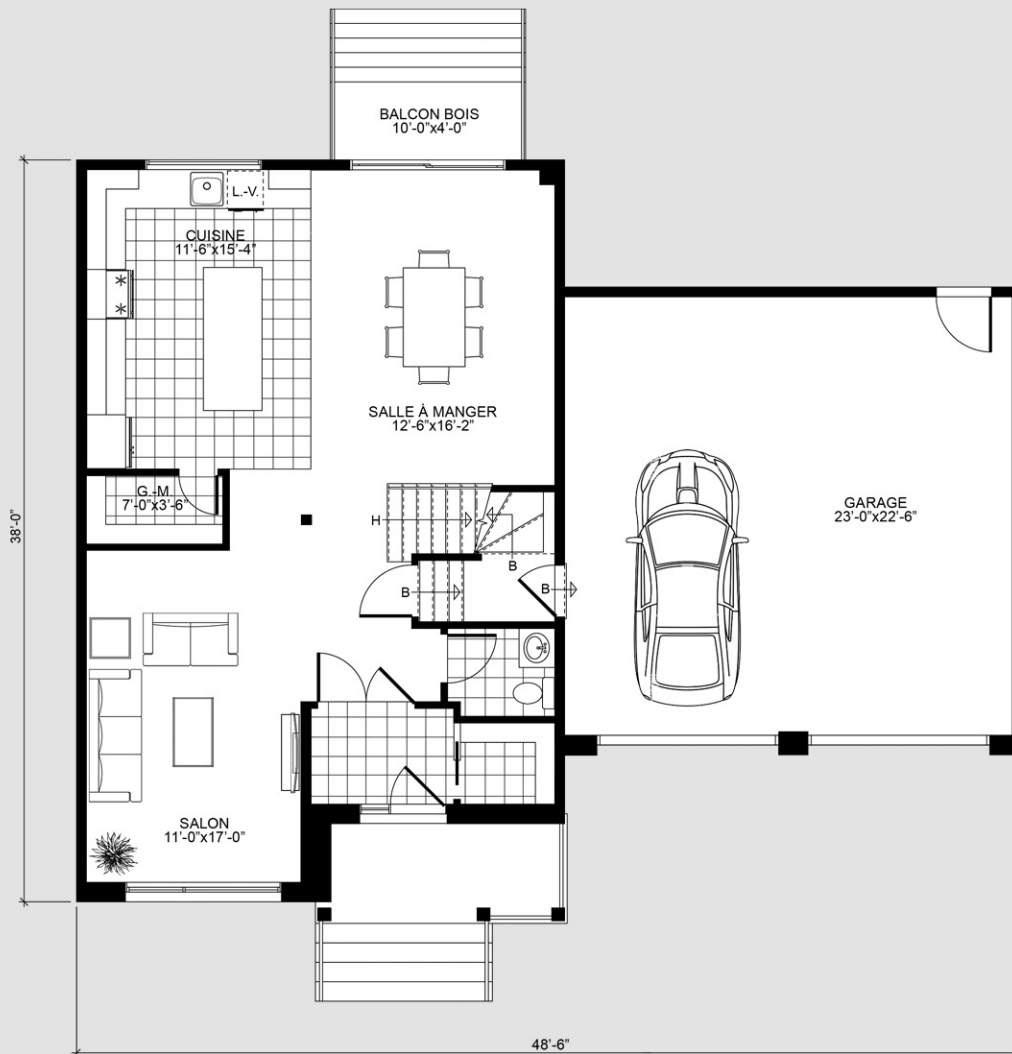

MODÈLE | **Colorado**

MODÈLE
Colorado

REZ-DE-CHAUSSÉE

SUPERFICIE RDC ET ÉTAGE
2058 PI.CA

Dessin d'artiste, des différences peuvent survenir
lors de la construction.

Les dimensions et superficies sont approximatives
et sujettes à changement.

Certaines conditions s'appliquent.

MODÈLE
Colorado

ÉTAGE

SUPERFICIE RDC ET ÉTAGE
2058 PI.CA

Dessin d'artiste, des différences peuvent survenir
lors de la construction.

Les dimensions et superficies sont approximatives
et sujettes à changement.

Certaines conditions s'appliquent.

MODÈLE
Colorado

SOUS-SOL

FINI OPTIONNEL

Dessin d'artiste, des différences peuvent survenir
lors de la construction.

Les dimensions et superficies sont approximatives
et sujettes à changement.